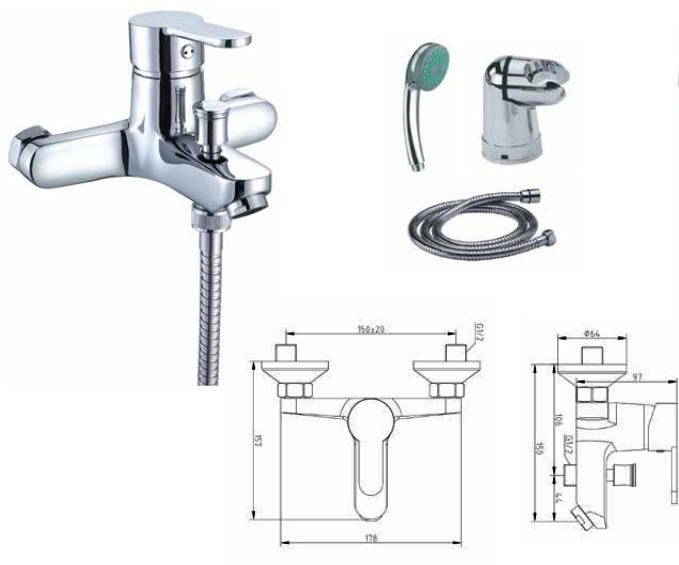

Monomando baño/ducha Aida, cartucho 35mm con set de ducha incorporado

Ref: AI4002C

70,20 €

Monomando ducha Aida, cartucho 35mm con set de ducha incorporado

Ref: AI4003C

56,88 €

Monomando bidé Plana, cartucho 35mm con transmisión y válvula clic-clac