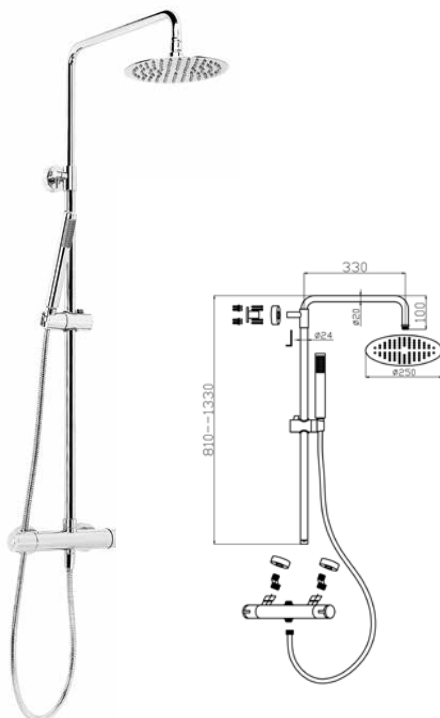

Columna NEW LOGIC

con grifería termostática sistema Hot Protect antiquemaduras, desviador en la maneta de la termostática incorporado y rociador de 250mm extrafino en inox brillo

Ref: 700003

370,80 €