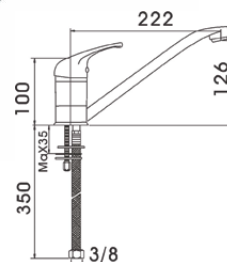

49,78 €

¡NOVEDAD!

Monomando fregadero caño alto
cartucho 40mm

Ref: 800011

48,88 €

Monomando fregadero vertical Symbol
cartucho 40mm

Ref: 800002

48,60 €