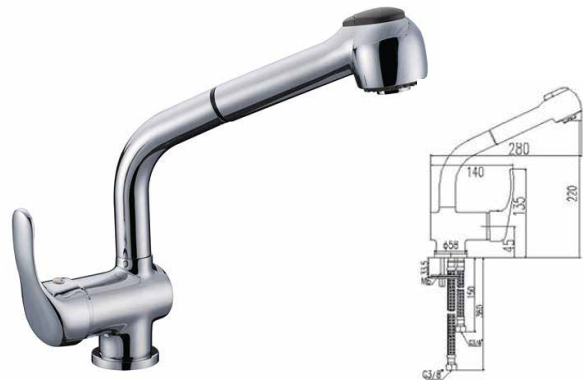

Monomando fregadero c/extraíble
vertical King
cartucho 40mm

Ref: K4009C

76,25 €