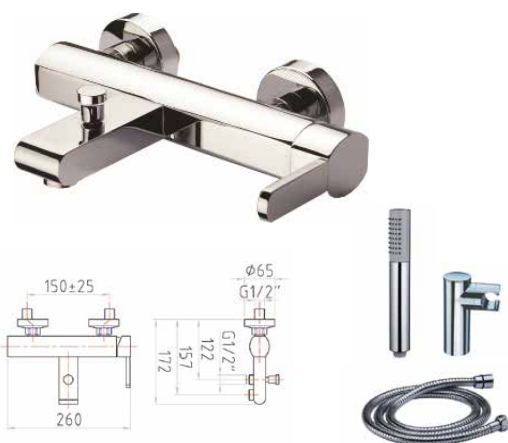

Ref: PL4001C

126,00 €

Monomando bidé Planet cartucho 25 mm

Ref: PL4004C

126,00 €

Monomando baño/ducha Planet
cartucho 35mm
con set de ducha incorporado

Ref: PL4002C

227,59 €