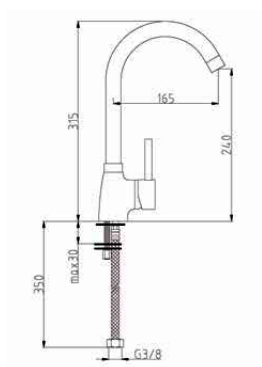

Ref: K4007C

75,96 €

Monomando fregadero ducha extraíble
horizontal Symbol
cartucho 40mm

Ref: 800003

68,66 €

¡NOVEDAD!

Monomando fregadero cocina
cartucho 40mm caño tubo

Ref: 800013