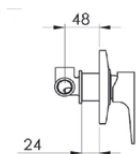

Ref: ER4003C

104,36 €

Ref: ER4003SC (Opción sin complementos)

91,76 €

Mezclador monomando empotrado
Eros para ducha, cartucho 35mm

Ref: ER4011C

51,98 €

Mezclador monomando empotrado
Eros para ducha, cartucho 35mm
inversor incorporado 2 vías