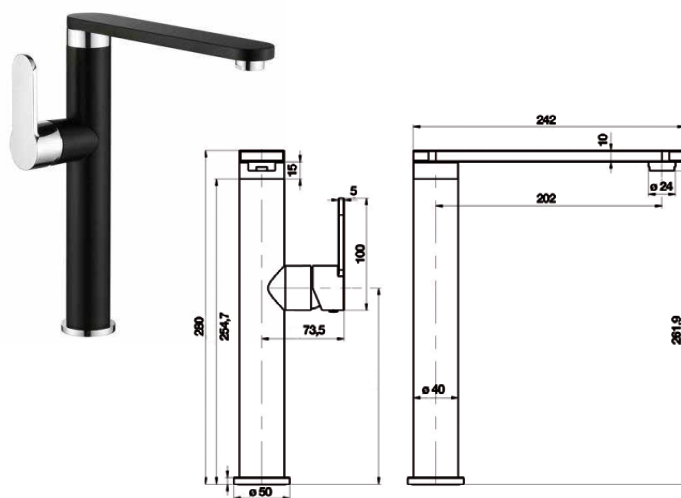

Ref: 4200/PLUS

13,64 €

¡NOVEDAD!

Gama Alta.
Monomando cocina TOP3
cartucho cerámico SEDAL, 2 latiguillos 60cm,
latón

Ref: WT1031CH-KF

316,00 €

¡NOVEDAD!

Gama Alta. Sección exclusiva de grifería
de cocina. Monomando cocina giratorio
cartucho cerámico SEDAL, 2 latiguillos 60cm,
latón negro