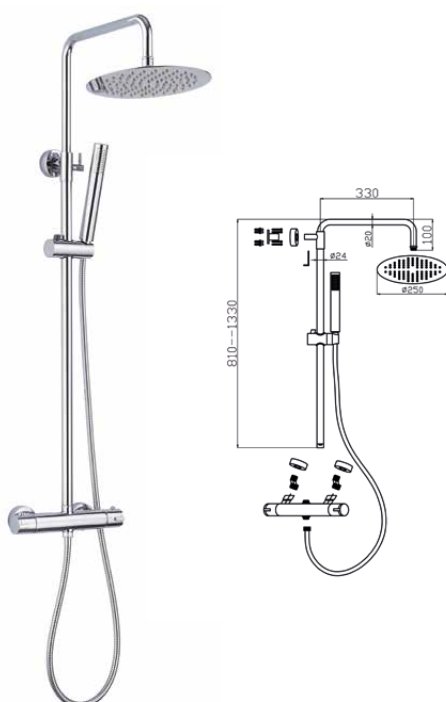

370,80 €

Columna telescópica JOY

con grifería termostática, desviador incorporado en la maneta, rociador 200x200mm en abs, ducha y flexo 170mm

Altura de la barra: 70cm-115cm	Barra: 22mm ø
Ancho: 35cm	Rociador: 20cm x 20cm
Fondo: 10cm	Largo del flexo: 150cm
	Peso: 4kgs

Ref: 700004M

252,00 €

Columna Telescópica LOGIC

con grifería termostática desviador incorporado en la maneta, rociador de 200mm extrafino inox brillo, ducha, flexo 170mm

Ref: 700003M

226,80 €

Columna telescópica Eros