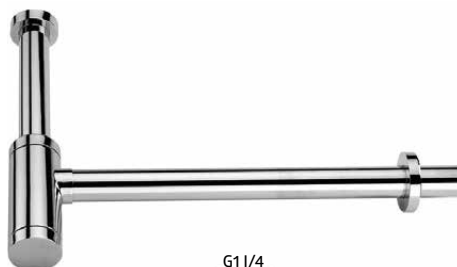

25,20 €

Toma de agua
con soporte 1/2, latón
cromado cilíndrica

Ref: 5600001

23,40 €

Flexo acero inox doble
malla
1,80-2,20m extensible

Ref: 101103

4,22 €

Ref: 101103S (Opción bolsa
con solapa)

4,98 €

Flexo acero inox image
1,50-1,80m eco en bolsa

Ref: 101106

3,60 €

Ref: 101106S (Opción bolsa
con solapa)

4,36 €

Sifón telescópico cuadrado
1" 1/4 latón cromo

Ref: 201004

51,10 €

Sifón telescópico cilíndrico
1" 1/4 latón

Ref: 202004

27,00 €

Sifón lavabo botella ABS

Ref: 201000

15,66 €

Sifón lavabo minimalista ABS