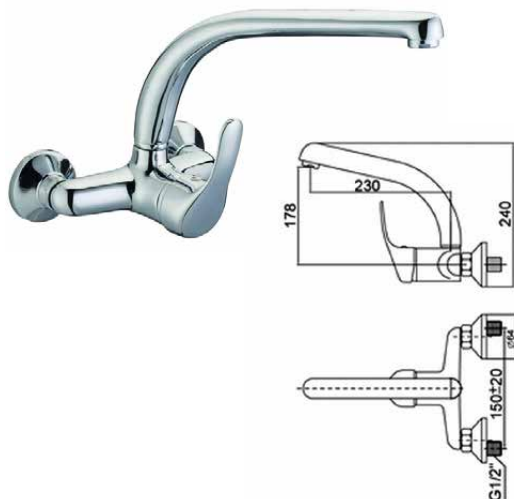

Monomando fregadero caño fundido vertical
cartucho 40mm

Ref: K4008C

77,40 €

Monomando fregadero c/extraíble
vertical King
cartucho 40mm

Ref: K4009C

76,25 €

Batería fregadero pared caño fundido alto
cartucho 40mm