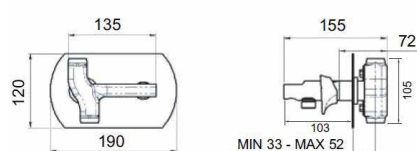

138,82 €

Ref: PUR4003SC (Opción sin complementos)

126,22 €

Monomando lavabo empotrar Pure
cartucho 35 mm

Ref: PUR4012C

359,75 €

Monomando de ducha empotrado Pure
shut off incorporado

Ref: PUR4013C