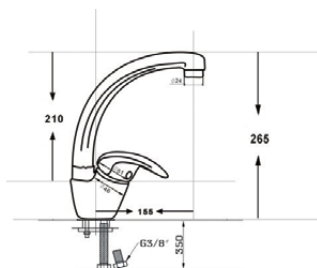

49,78 €

¡NOVEDAD!

Monomando fregadero caño alto
cartucho 40mm

Ref: 800011

48,88 €

Monomando fregadero vertical Symbol
cartucho 40mm

Ref: 800002

48,60 €