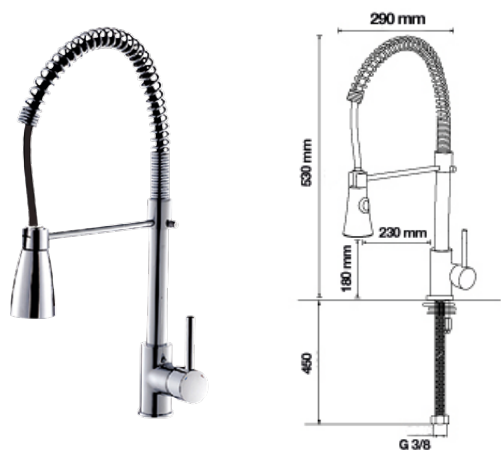

Monomando fregadero diseño industrial
cartucho 35mm

Ref: 09426U

180,60 €