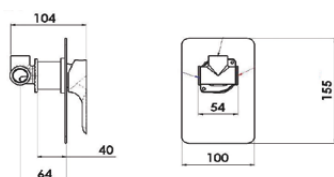

Mezclador monomando ducha empotrado Pure
cartucho 35 mm

Ref: PUR4011C

100,30 €