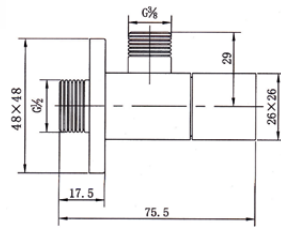

Ref: 202003 CORTA

18,42 €

Llave de corte
1/2 3/8 montura cerámica latón
cromo cuadrada

Ref: 201002

10,08 €

Llave de corte
1/2 3/8 montura cerámica latón
cromo cilíndrica

Ref: 202002

7,92 €