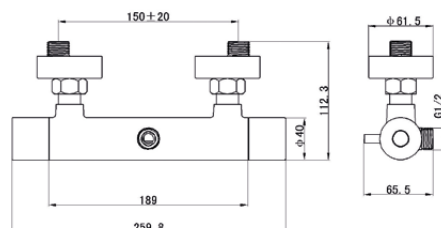

Termostática ducha SUPRA NEW
sin equipo

Ref: 812540

117,00 €