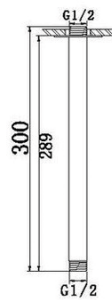

Ref: R0200C (∅ 200x10mm)

18,00€

Brazo de ducha Cube, latón cromado
350mm 1/2 1/2, tubo de 25mmx25mm

Ref: 550001

46,80 €

Brazo de ducha Classic, latón cromado
350mm 1/2 1/2, tubo de 20mm ø

Ref: BC370C

12,96 €