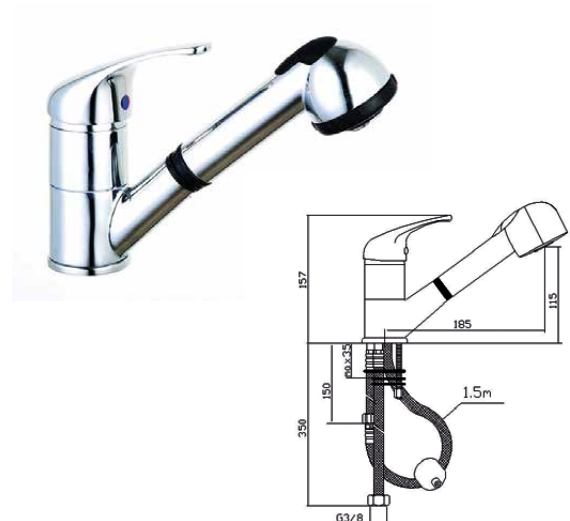

Monomando fregadero ducha extraíble
horizontal Symbol
cartucho 40mm

Ref: 800003

68,66 €