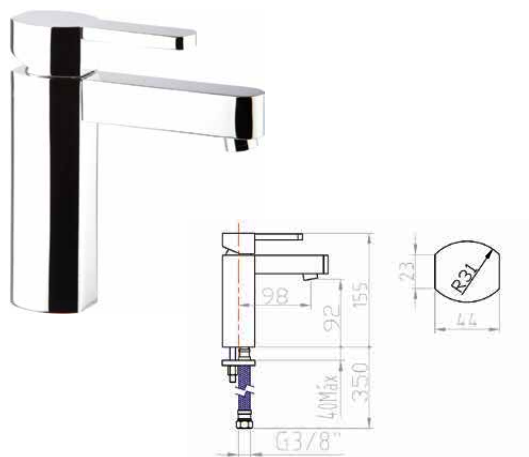

276,70 €

Mezclador monomando ducha empotrado Pure
cartucho 35 mm

Ref: PUR4011C

100,30 €

Monomando ducha empotrado Pure
cartucho 35 mm
con inversor incorporado 2 vías

Ref: PUR4043C

160,31 €

Monomando lavabo Planet cartucho 25 mm