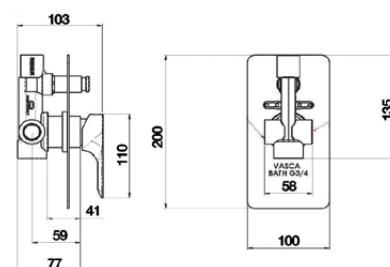

Monomando ducha empotrado Pure
cartucho 35 mm
con inversor incorporado 2 vías

Ref: PUR4043C

160,31 €