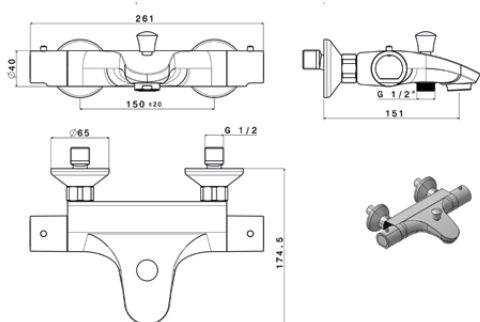

397,55 €

Termostática baño/ducha SHARA
con cascada con set de ducha incorporado

Ref: 806915

534,60 €

Termostática ducha SHARA
con eco-stop sin equipo

Ref: 816915

283,50 €

Grifería Termostática