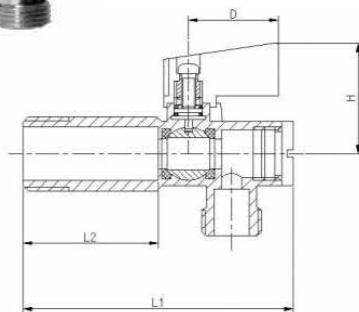

Ref: 202003 CORTA

18,42 €

Llave de corte
1/2 3/8 montura cerámica latón
cromo cuadrada

Ref: 201002

10,08 €

Llave de corte
1/2 3/8 montura cerámica latón
cromo cilíndrica

Ref: 202002

7,92 €