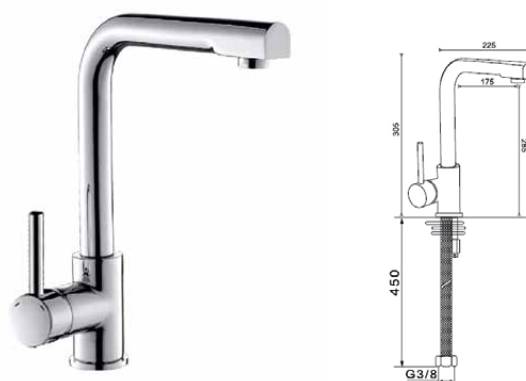

¡NOVEDAD!

Gama Alta. Monomando fregadero cocina
caño giratorio, cartucho 35mm

Ref: 8000015

87,32 €