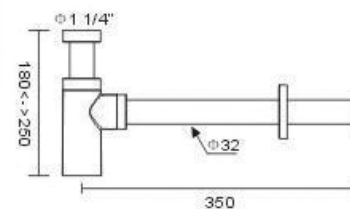

51,10 €

Sifón telescópico cilíndrico
1" 1/4 latón

Ref: 202004

27,00 €

Sifón lavabo botella ABS

Ref: 201000

15,66 €

Sifón lavabo minimalista ABS