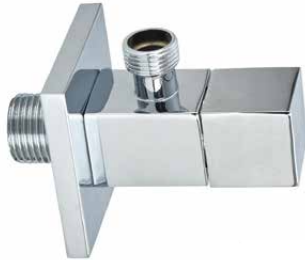

Ref: 203000

17,48 €

Válvula clic-clac
tuerca cilíndrica
1" 1/4 con rebosadero,
tapón roscado en latón

Ref: 201003

18,82 €

Válvula fija siempre abierta
tuerca cilíndrica
1" 1/4 tapón roscado
en latón cromo

Ref: 202003SC

16,20 €

Válvula clic-clac
tuerca cilíndrica
1" 1/4 con rebosadero
tapón roscado en latón

Ref: 202003 ECO

13,64 €

Válvula clic-clac
tuerca cilíndrica
1" 1/4 con
rebosadero en latón.
Regulable desde 15mm
hasta 60mm en altura

Ref: 202003 CORTA

18,42 €

Llave de corte
1/2 3/8 montura cerámica latón
cromo cuadrada

Ref: 201002

10,08 €

Llave de corte
1/2 3/8 montura cerámica latón
cromo cilíndrica

Ref: 202002

7,92 €