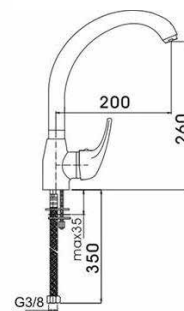

¡NOVEDAD!

Monomando fregadero caño alto
cartucho 40mm

Ref: 800011

48,88 €