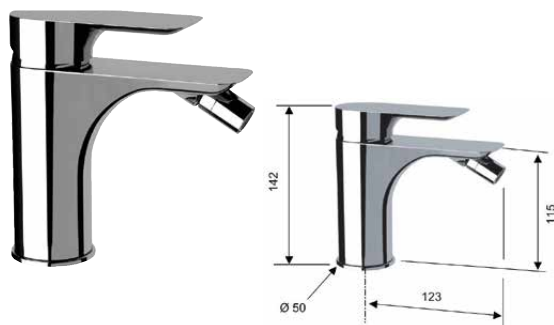

Monomando bidé Pure cartucho 35mm
sin válvula de vaciado automático

Ref: PUR4004C

142,20 €