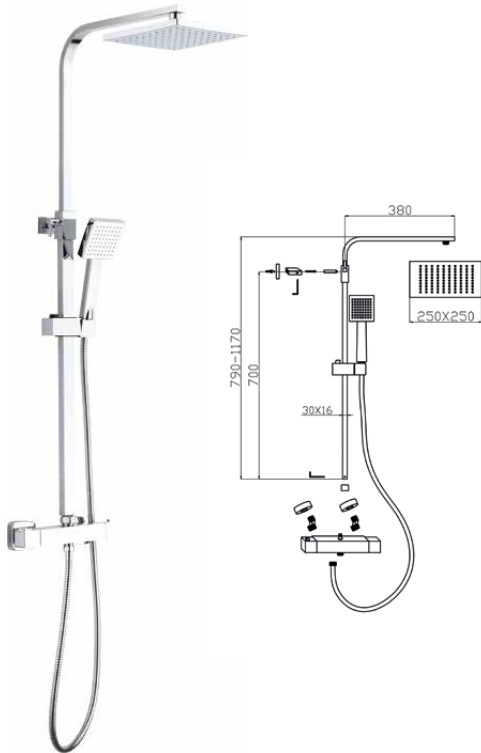

Ref: 700011

378,00 €

Columna Telescópica PREMIUM

con grifería termostática con desviador en la maneta, rociador 250*250mm, ducha y flexo 170cm

Altura mínima hasta rociador: 840mm	Altura máxima hasta rociador: 1160mm
-------------------------------------	--------------------------------------

Ref: 700000

666,00 €

Columna NEW LOGIC

con grifería termostática sistema Hot Protect antiquemaduras, desviador en la maneta de la termostática incorporado y rociador de 250mm extrafino en inox brillo

Ref: 700003

370,80 €

Columna telescópica JOY

con grifería termostática, desviador incorporado en la maneta, rociador 200x200mm en abs, ducha y flexo 170mm

Altura de la barra: 70cm-115cm	Barra: 22mm ø
Ancho: 35cm	Rociador: 20cm x 20cm
Fondo: 10cm	Largo del flexo: 150cm
	Peso: 4kgs

Ref: 700004M

252,00 €

Columna Telescópica LOGIC

con grifería termostática desviador incorporado en la maneta, rociador de 200mm extrafino inox brillo, ducha, flexo 170mm

Ref: 700003M

226,80 €

Columna telescópica Eros