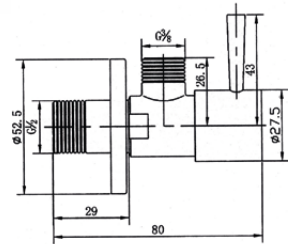

Ref: 202003 CORTA

18,42 €

Llave de corte
1/2 3/8 montura cerámica latón
cromo cuadrada

Ref: 201002

10,08 €

Llave de corte
1/2 3/8 montura cerámica latón
cromo cilíndrica

Ref: 202002

7,92 €