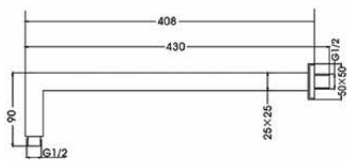

Ref: R0200C (∅ 200x10mm)

18,00€

Brazo de ducha Cube, latón cromado
350mm 1/2 1/2, tubo de 25mmx25mm

Ref: 550001

46,80 €

Brazo de ducha Classic, latón cromado
350mm 1/2 1/2, tubo de 20mm ø

Ref: BC370C

12,96 €