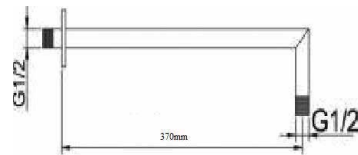

Ref: R0200C (∅ 200x10mm)

18,00€

Brazo de ducha Cube, latón cromado
350mm 1/2 1/2, tubo de 25mmx25mm

Ref: 550001

46,80 €

Brazo de ducha Classic, latón cromado
350mm 1/2 1/2, tubo de 20mm ø

Ref: BC370C

12,96 €