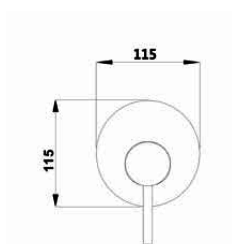

Mezclador monomando ducha empotrado Flash, cartucho 40mm

Ref: F4011C

70,92 €