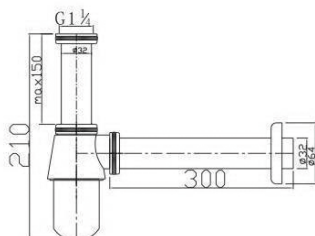

Sifón lavabo botella ABS

Ref: 201000

15,66 €