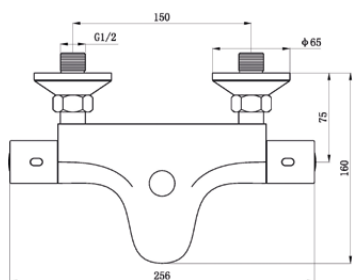

Termostática baño/ducha Tempo
con eco-stop sin equipo

Ref: 802610

100,90 €