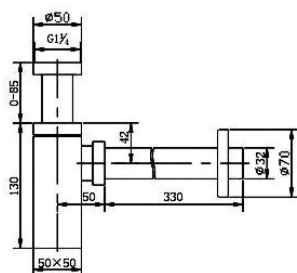

4,98 €

Flexo acero inox image
1,50-1,80m eco en bolsa

Ref: 101106

3,60 €

Ref: 101106S (Opción bolsa
con solapa)

4,36 €

Sifón telescópico cuadrado
1" 1/4 latón cromo

Ref: 201004