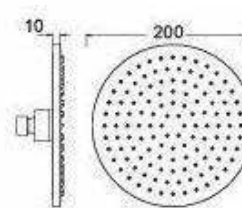

Rociador cilíndrico, ABS

Ref: R0250C (∅ 250x10mm)

49,40 €

Ref: R0200C (∅ 200x10mm)

18,00€