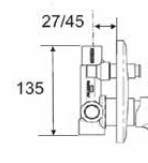

Ref: ER4003C

104,36 €

Ref: ER4003SC (Opción sin complementos)

91,76 €

Mezclador monomando empotrado
Eros para ducha, cartucho 35mm

Ref: ER4011C

51,98 €

Mezclador monomando empotrado
Eros para ducha, cartucho 35mm
inversor incorporado 2 vías