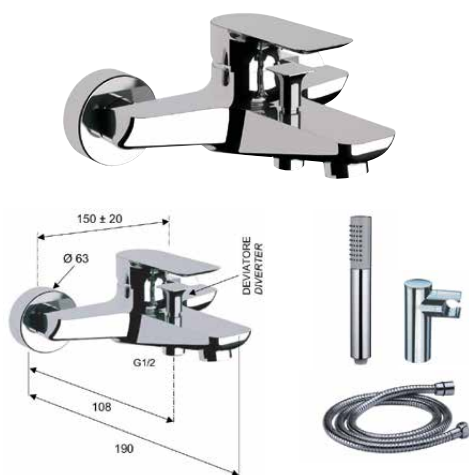

Ref: **PUR4001V**

158,76 €

Monomando bidé Pure cartucho 35mm
sin válvula de vaciado automático

Ref: PUR4004C

142,20 €

Monomando bidé Pure cartucho 35mm
con válvula de vaciado automático

Ref: PUR4004V

158,76 €

Monomando baño/ducha Pure cartucho 35mm
con set de ducha incorporado

PUR4002C

184,46 €

Ref: PUR4002SC (Opción sin complementos)

172,87 €

Monomando ducha Pure cartucho 35mm
con set de ducha incorporado

Ref: PUR4003C