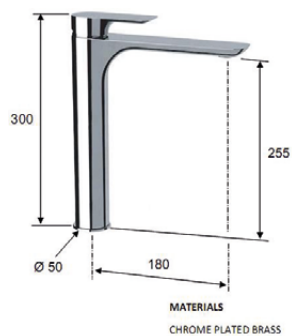

Monomando lavabo alto Pure cartucho 35mm
sin válvula de vaciado automático

Ref: **PUR4000C**

223,56 €

Monomando lavabo Pure cartucho 35mm
sin válvula de vaciado automático

Ref: **PUR4001C**

142,20 €

Monomando lavabo Pure cartucho 35mm
con válvula de vaciado automático