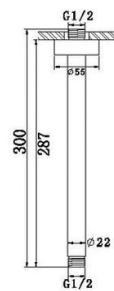

Brazo de ducha techo Classic, latón cromado
300mm 1/2 1/2, tubo de 20mm ø

Ref: BT100C

19,44 €