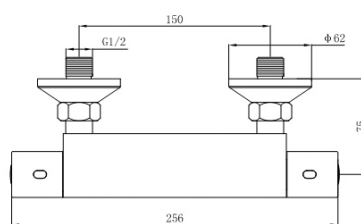

Termostática ducha Tempo
con eco-stop sin equipo

Ref: 812610

83,26 €