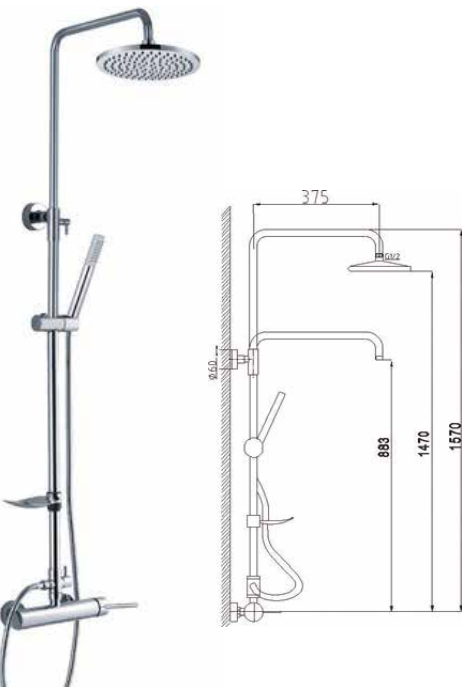

370,80 €

Columna telescópica JOY

con grifería termostática, desviador incorporado en la maneta, rociador 200x200mm en abs, ducha y flexo 170mm

Altura de la barra: 70cm-115cm	Barra: 22mm ø
Ancho: 35cm	Rociador: 20cm x 20cm
Fondo: 10cm	Largo del flexo: 150cm
	Peso: 4kgs

Ref: 700004M

252,00 €

Columna Telescópica LOGIC

con grifería termostática desviador incorporado en la maneta, rociador de 200mm extrafino inox brillo, ducha, flexo 170mm

Ref: 700003M

226,80 €

Columna telescópica Eros

con grifería monomando, rociador de 200x200mm, desviador en la barra

Altura de la barra:
70cm-115cm
Ancho: 10cm
Fondo: 22cm
Diámetro de la barra:
22mm

Diámetro del rociador:
200x200mm
Largo del flexo: 150mm
Peso sin caja: 4kgs

Ref: 700002

142,50 €

Columna telescópica Ronda

con grifería monomando, rociador 200mm en abs, ducha, flexo 170cm, desviador

Altura mínima hasta
rociador: 833mm

Altura máxima hasta
rociador: 1570mm

Ref: CF4010C